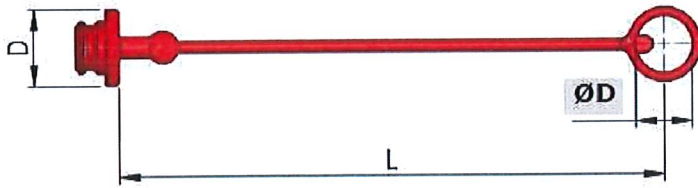

Plugs and caps for NV quick release coupling

Part nº	ISO size	BG size	Details	L	ØD	D
A995104	6,3	1	Tapón macho para enchufe hembra	204	19,5	25
A995106	10	2	Tapón macho para enchufe hembra	207	24,5	31
A995112	19	4	Tapón macho para enchufe hembra	270	33	44
A995116	25	5	Tapón macho para enchufe hembra	290	39	50
A995204	6,3	1	Tapón hembra para enchufe macho	204	19,5	22
A995206	10	2	Tapón hembra para enchufe macho	205	24,5	26
A995212	19	4	Tapón hembra para enchufe macho	270	33	37
A995216	25	5	Tapón hembra para enchufe macho	290	39	41