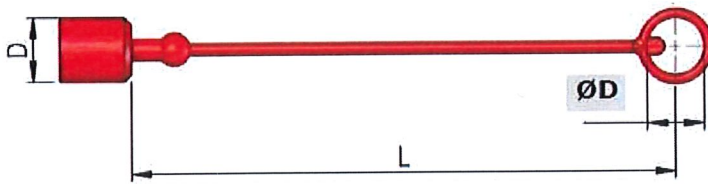

Plugs and caps for NV quick release coupling

Part nº	ISO size	BG size	Details	L	ØD	D
A995104	6,3	1	Tapón macho para enchufe hembra	204	19,5	25
A995106	10	2	Tapón macho para enchufe hembra	207	24,5	31
A995112	19	4	Tapón macho para enchufe hembra	270	33	44
A995116	25	5	Tapón macho para enchufe hembra	290	39	50
A995204	6,3	1	Tapón hembra para enchufe macho	204	19,5	22
A995206	10	2	Tapón hembra para enchufe macho	205	24,5	26
A995212	19	4	Tapón hembra para enchufe macho	270	33	37
A995216	25	5	Tapón hembra para enchufe macho	290	39	41