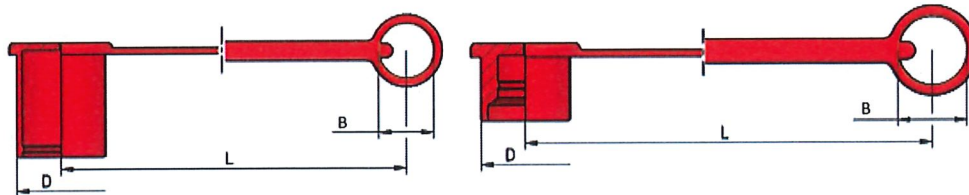

Part nº	ISO size	BG size	Details	Coupling	B	D	L
B990104	6,3	1	Tapón macho para enchufe hembra	H	6	10	110
B990106	10	2	Tapón macho para enchufe hembra	H	22	28	220
B990108	12,5	3	Tapón macho para enchufe hembra	H	26	35	250
B990112	20	4	Tapón macho para enchufe hembra	H	36	42	270
B990116	25	5	Tapón macho para enchufe hembra	H	28	41	235
B990204	6,3	1	Tapón hembra para enchufe macho	M	6	11	110
B990206	10	2	Tapón hembra para enchufe macho	M	22	23,5	220
B990208	12,5	3	Tapón hembra para enchufe macho	M	26	29	250
B990212	20	4	Tapón hembra para enchufe macho	M	36	36,5	270
B990216	25	5	Tapón hembra para enchufe macho	M	28	36	235

Part nº	ISO size	BG size	Details	Coupling	L	B	D
A993104	6,3	1	Tapón macho para enchufe hembra	H	200	20	32,5
A993106	10	2	Tapón macho para enchufe hembra	H	200	26	37
A993108	10	2	Tapón macho para enchufe hembra	H	200	26	37
A993112	12,5	3	Tapón macho para enchufe hembra	H	200	31,5	43
A993116	19	4	Tapón macho para enchufe hembra	H	265	35	53,5
A993120	25	5	Tapón macho para enchufe hembra	H	280	48	63
A993204	6,3	1	Tapón hembra para enchufe macho	M	200	20	26
A993206	10	2	Tapón hembra para enchufe macho	M	200	26	27,5
A993208	10	2	Tapón hembra para enchufe macho	M	200	31,5	35
A993212	12,5	3	Tapón hembra para enchufe macho	M	265	35	43
A993216	19	4	Tapón hembra para enchufe macho	M	265	35	41
A993220	25	5	Tapón hembra para enchufe macho	M	280	48	50