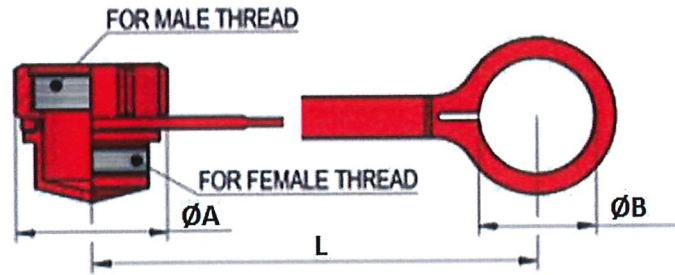

Plugs and caps for quick release coupling very high pressure ISO 14540

Part n°	ISO size	BG size	L	ØA	ØB
A992106	10	2	108	37	28,5