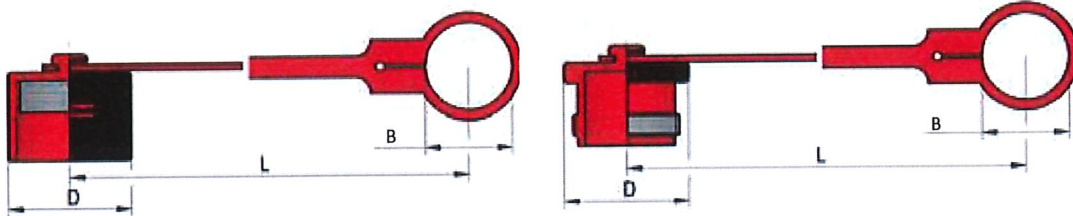

Plugs and caps for quick release screw coupling ISO 14541

Part nº	ISO size	BG size	Details	Coupling	L	B	D
A994104	6,3	1	Tapón macho para enchufe hembra	H	180	19	30
A994106	10	2	Tapón macho para enchufe hembra	H	105	21	33
A994108	12,5	3	Tapón macho para enchufe hembra	H	135	29,5	42
A994112	19	4	Tapón macho para enchufe hembra	H	185	37	47
A994116	25	5	Tapón macho para enchufe hembra	H	150	42	55
A994206	10	2	Tapón hembra para enchufe macho	M	105	21	33
A994208	12,5	3	Tapón hembra para enchufe macho	M	135	29,5	41,5
A994212	19	4	Tapón hembra para enchufe macho	M	185	37	47
A994216	25	5	Tapón hembra para enchufe macho	M	150	42	54